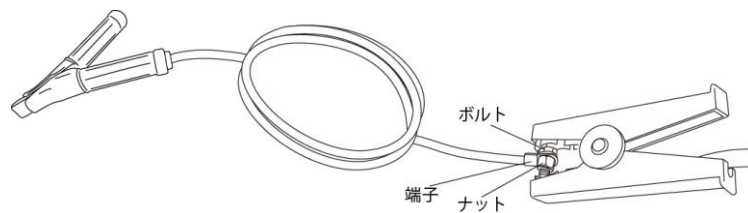

取扱説明書
パワーステーション用ハイブリッド車対応交換ケーブル
品番：#332720000 型式：WJ-142

1. 使用方法

- ・本商品は、ハイブリッド車の救援端子対応のパワーステーション用交換ケーブルです。
 - ・対応するパワーステーションに関しては、当社総合カタログ及び、ホームページ (<https://Pa-man.shop/>) でご確認ください。
 - ・本商品をパワー・ステーション 切替スイッチ付 (#3323020000、#3323060000、#3323420000) で使用する場合は、当社ホームページで『品番：#3323024000 型式：20823 品名：ケーブル2m・クリップ付き』を検索し、添付の『交換手順書』を参考に交換作業を行ってください。
 - ・当社既存のパワーステーションのクリップで、本商品の端子部分を挟むことにより延長ケーブルとしてもご使用いただけます。延長ケーブルとして使用する場合は、本商品の端子部分にボルト・ナットを取り付けておくとパワーステーションのクリップで安定して挟むことができます（下記図参考）。
- ※本商品の端子をパワーステーションのクリップに接続して使用する場合は、車輛のボデー等に当たらないように注意してください。ショートする恐れがあります。