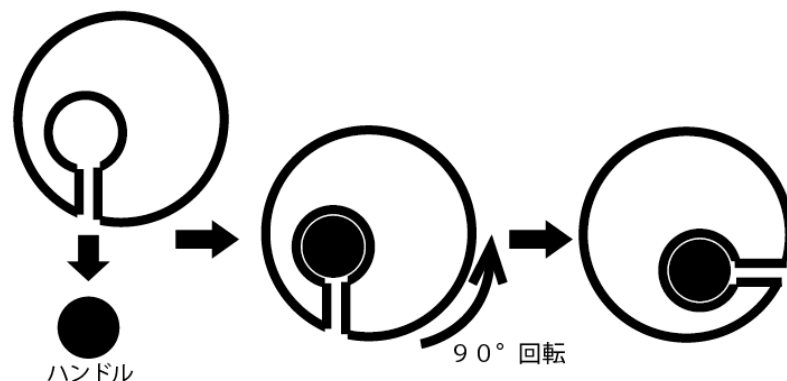

## 取扱説明書

チョイ寝クッション ハンドル装着用  
品番：#1434151000 型式：CHOI12

## 1, 取付方法

- ①本商品をハンドル上部から挿入してください。
- ②ハンドルの円に追従するように本商品を90°回転させてください。