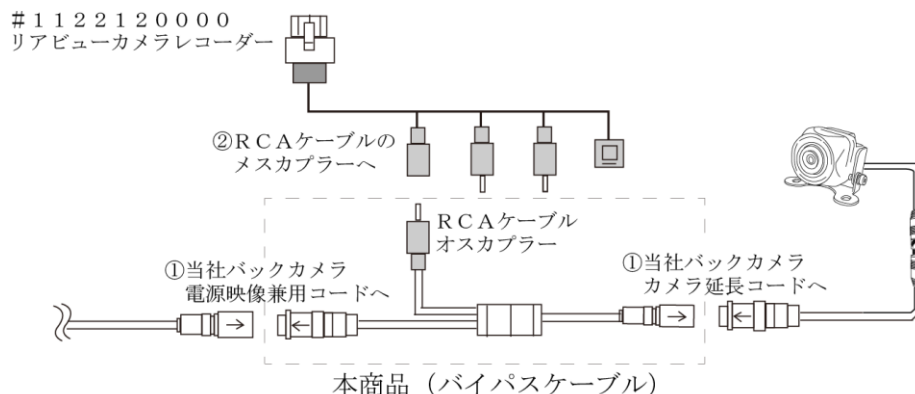

取扱説明書
バックカメラ用録画バイパスケーブル
品番：#1122130000 型式：AW2018

1, 取付方法

※図は配線の1例となります。

①当社バックカメラの電源映像兼用コードとカメラ延長コードの間に、本商品のケーブルの矢印を合わせて挿入してください。

②本商品のRCAケーブルオスケーブル（画像出力）を#1122120000リアビューカメラレコーダー（別売）、又は他のモニター、録画機器のRCAケーブルメスケーブル（映像入力）へ接続してください。

2, 注意事項

△注意（この警告文に従わなかった場合、ケガを負う恐れのあるもの、又、製品に重大な破損を招く恐れのあるもの。）

- ①本商品の取り付けは、道路運送車両の法規を遵守してください。又、運転の妨げになるような場所には取り付けしないでください。
- ②本商品は、#1120030000, #1120080000, #1120550000, #1120560000, #1120570000, #1120580000 バックカメラから外部出力を取る為の商品です。他の商品には使用できません。
- ③本商品を#1122120000 リアビューカメラレコーダー以外（他のモニター、録画機器）に接続する際は、必ず両方の取扱説明書を参考に取り付けしてください。
- ④当社バックカメラの映像方式はNTSC方式です。映像方式の違いにより、入力、録画できない場合があります。ご了承ください。
- ⑤ケーブル接続の際は、奥まで確実に挿入してください。